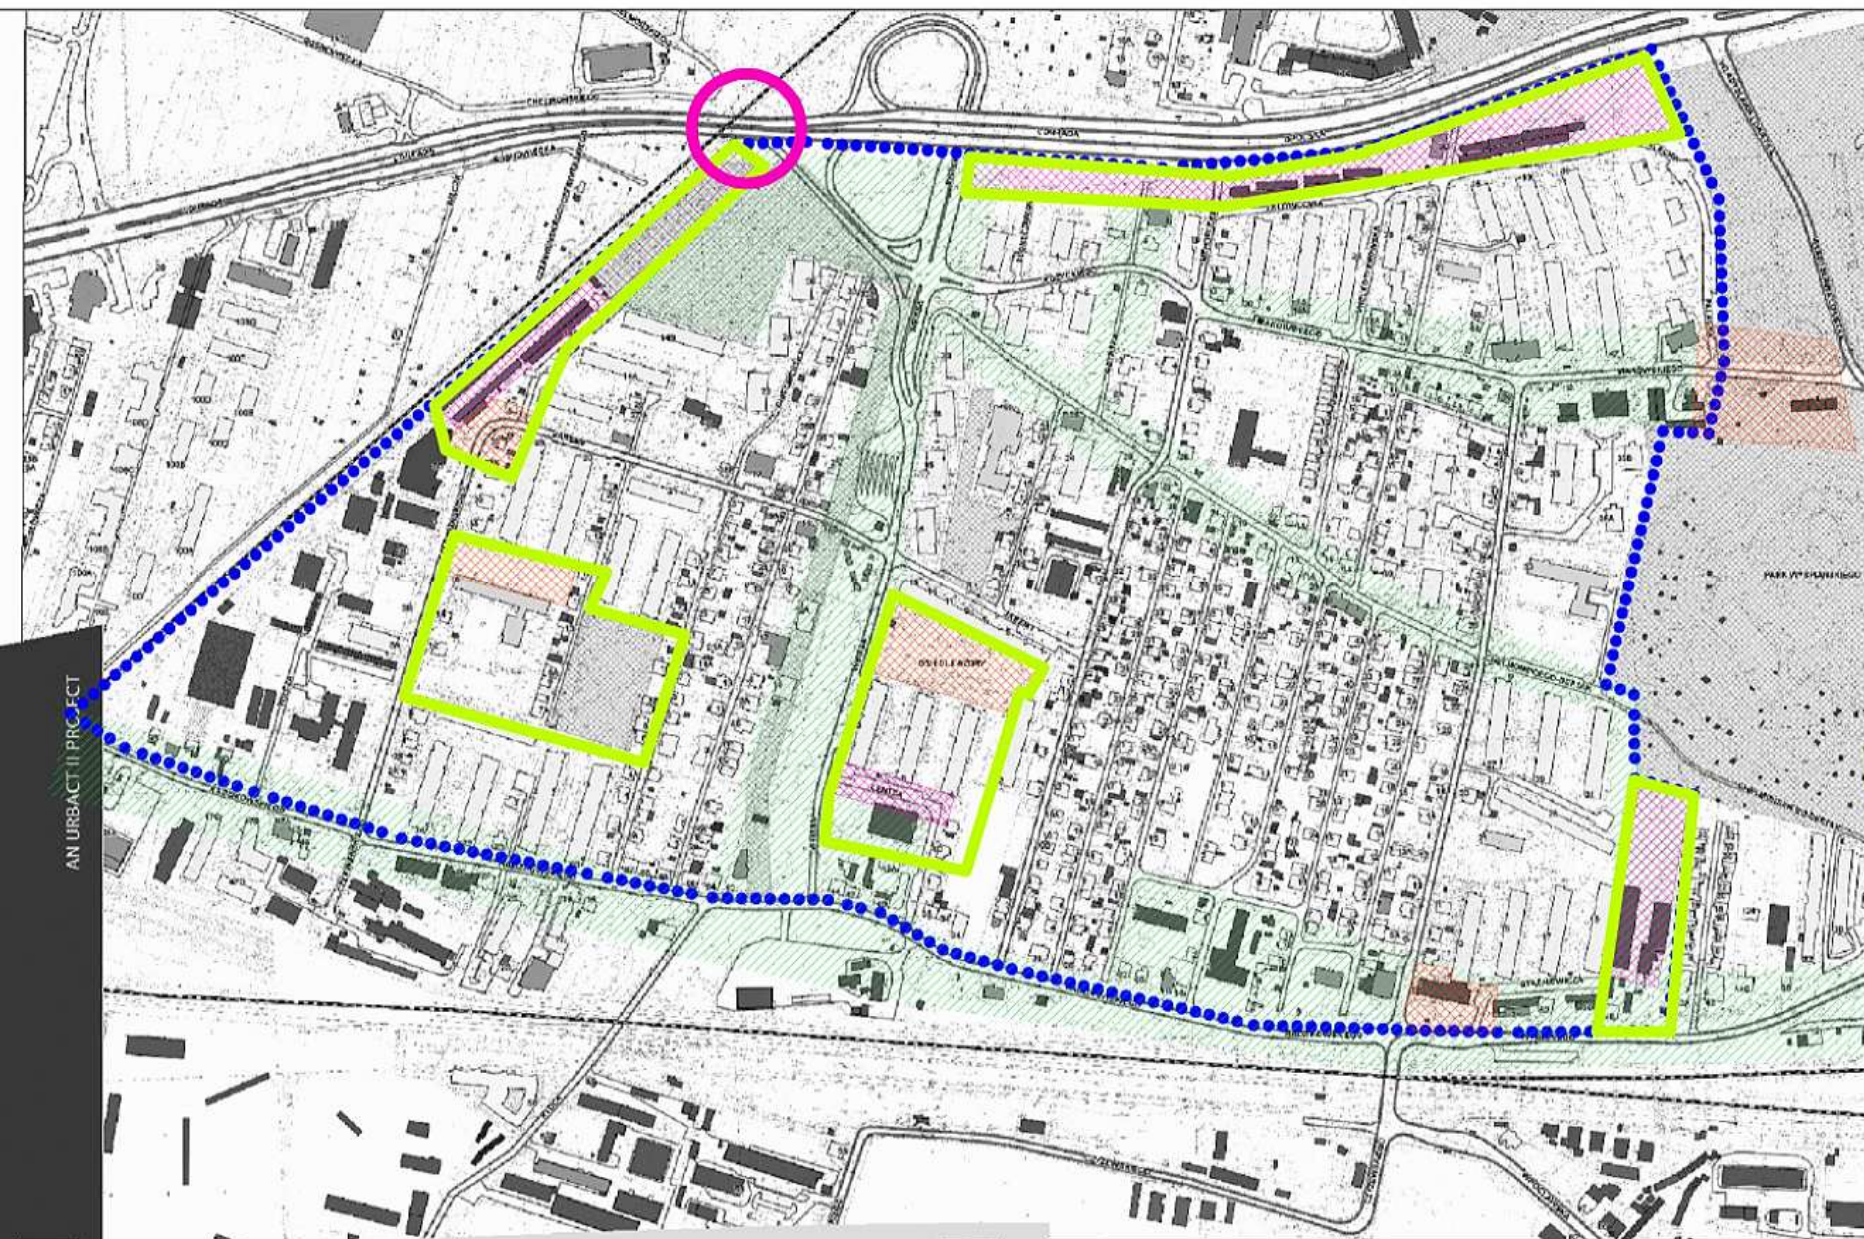

POCZUCIE BEZPIECZEŃSTWA

OSIEDLE AZORY

- BEZPIECZEŃSTWO
- GRANICA ZAKRESU OPRACOWANIA
- MIEJSCA NIEBEZPIECZNE - PRZEJŚCIE TUNELEM NA PÓŁNOC NA TERENY HANDLOWE GALERII BRONOWICE
- MIEJSCA ODBIERANE JAKO NIEBEZPIECZNE
- MIEJSCA GDZIE GROMADZĄ SIĘ PIJĄCY ALKOHOL
- PROPONOWANA SIĘĆ AKTYWIZACJI, KTÓREJ TOWARZYSZYĆ MA MODERNIZACJA OŚWIETLENIA, JAKO SPOŚÓB NA ZAPEWNIENIE BEZPIECZEŃSTWA
- MIEJSCA WYMAGAJĄCE REORGANIZACJI

AN URBACT II PROJECT

1:4000

Connecting cities
Building successes
URBACT

OSIEDLE AZORY

USE
TERRA

DIAGNOZA 5