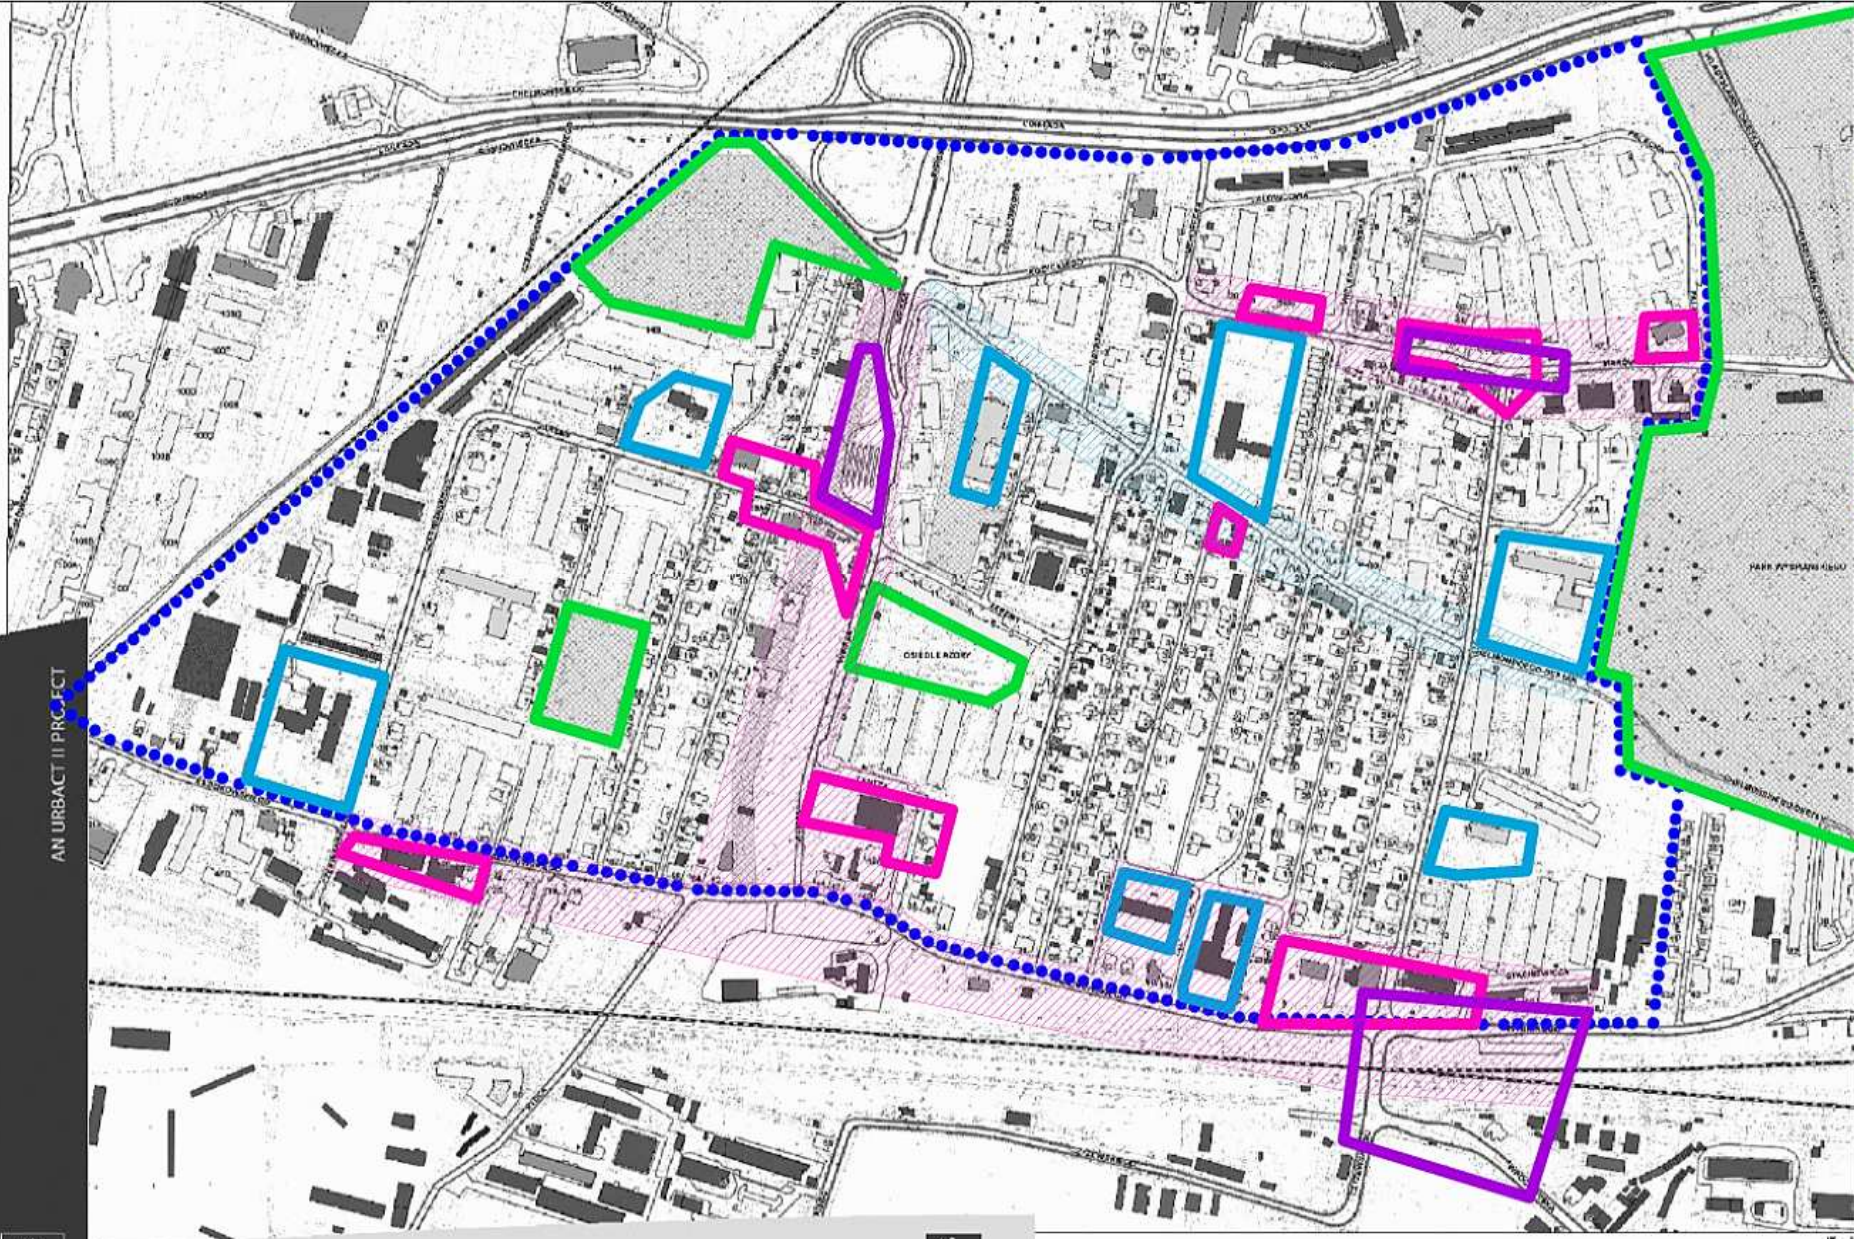

PROGRAM FUNKCJONALNY

OSIEDLE AZORY

PROGRAM FUNKCJONALNY

GRANICA ZAKRESU OPRACOWANIA

ROZPROSZENIE:

CENTRA LOKALNE:

- A. USŁUG KOMERCYJNYCH
- B. USŁUG PUBLICZNYCH
- C. KOMUNIKACYJNE
- D. REKREACYJNE

PROPOZYCJA KONCENTRACJI:

PROPOZYCJA AKTYWIZACJI:

AN URBACT II PROJECT

1:4000

OSIEDLE AZORY

DIAGNOZA 3