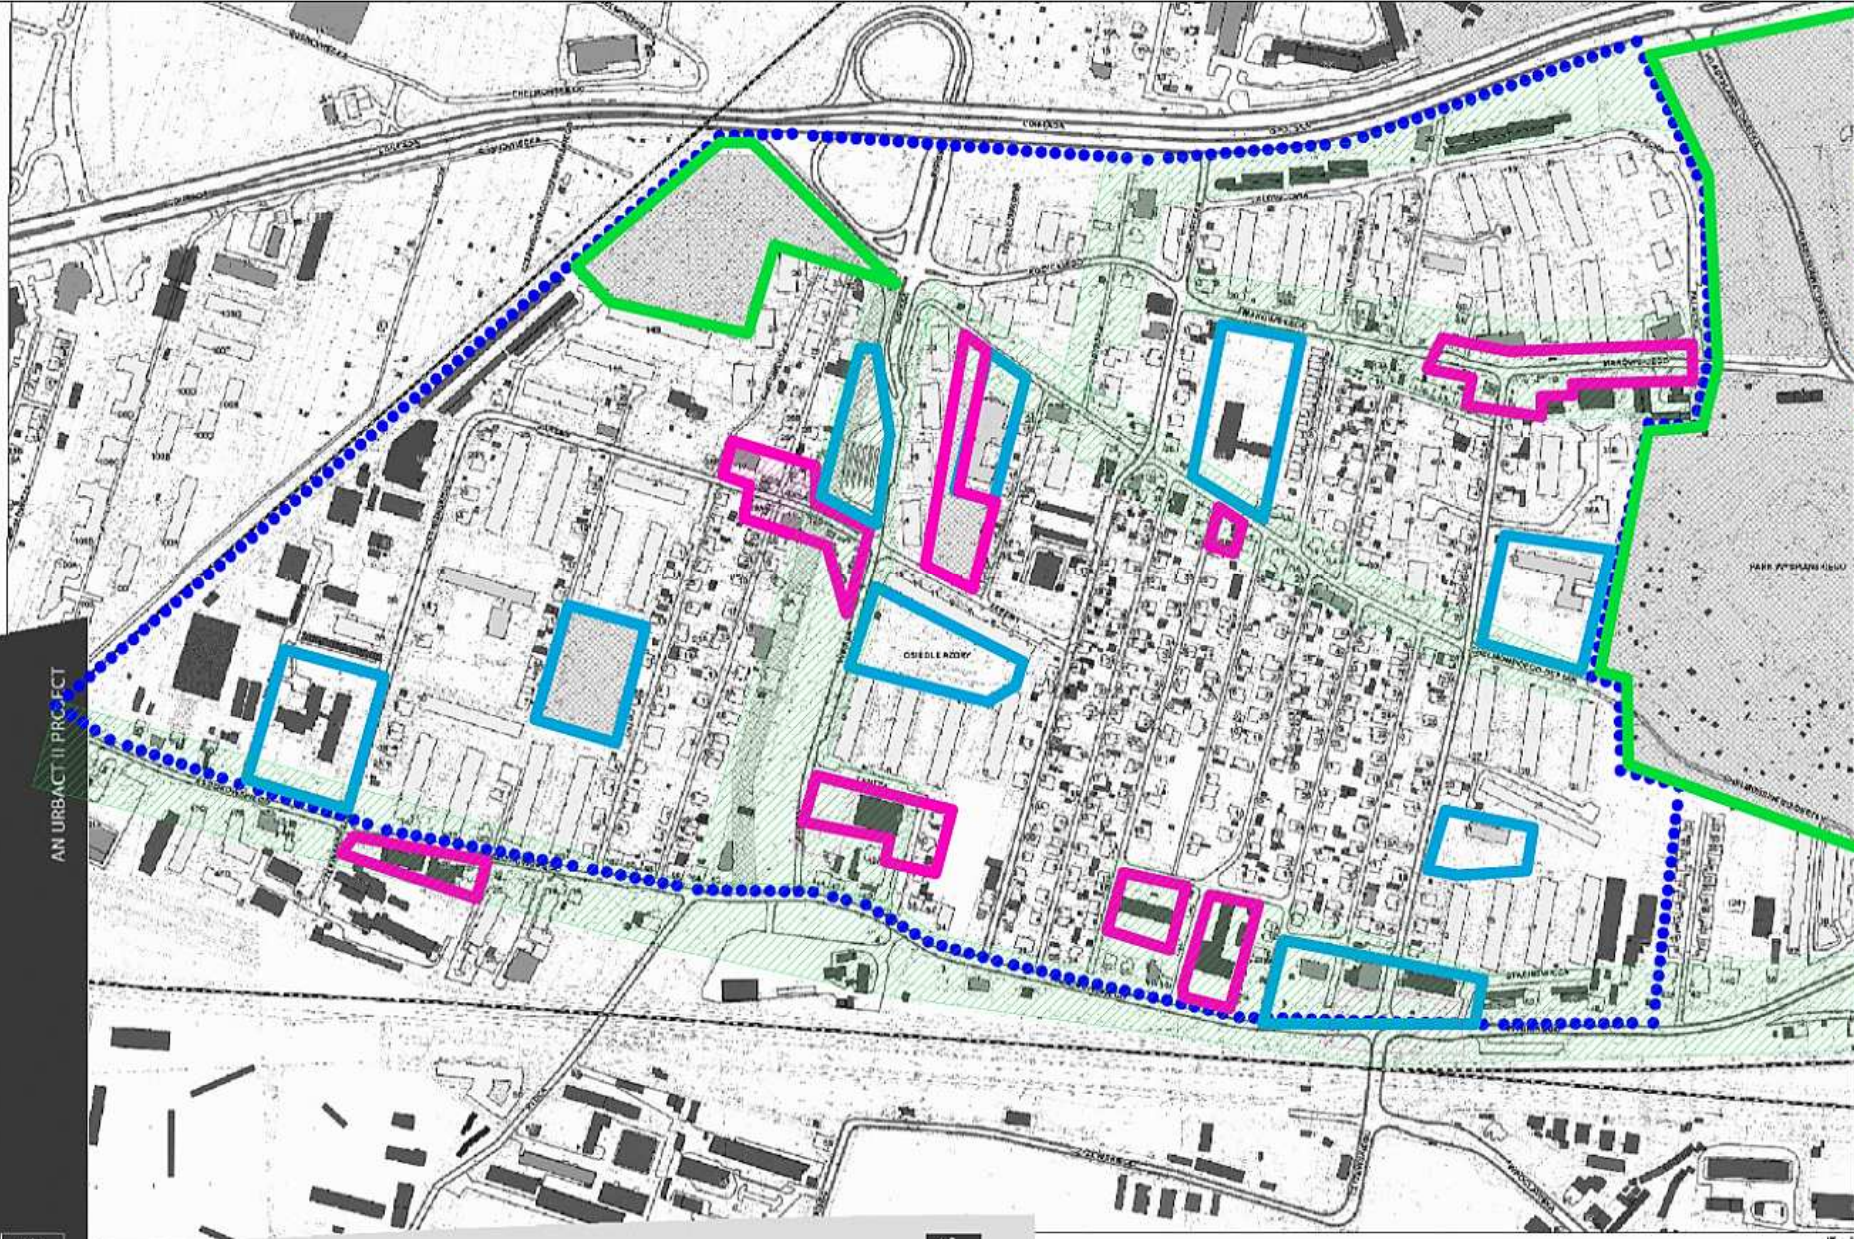

# UKŁAD PRZESTRZENNY

## OSIEDLE AZORY

KOMPOZYCJA PRZESTRZENNA

GRANICA ZAKRESU OPRACOWANIA

MIEJSCA POZYTYWNE ODBIERANE:

MIEJSCA NEUTRALNE:

MIEJSCA NEGATYWNE ODBIERANE:

TERENY WYMAGAJĄCE PRZEKSZTAŁCEN:

PROPONOWANA SIĘC AKTYWIZACJI POPRZECZ POŁĄCZENIA PIESZE REKREACYJNE I KONCENTRACJĘ USŁUG:

AN URBACT II PROJECT

1:4000

Connecting cities Building successes URB ACT

## OSIEDLE AZORY

DIAGNOZA 2